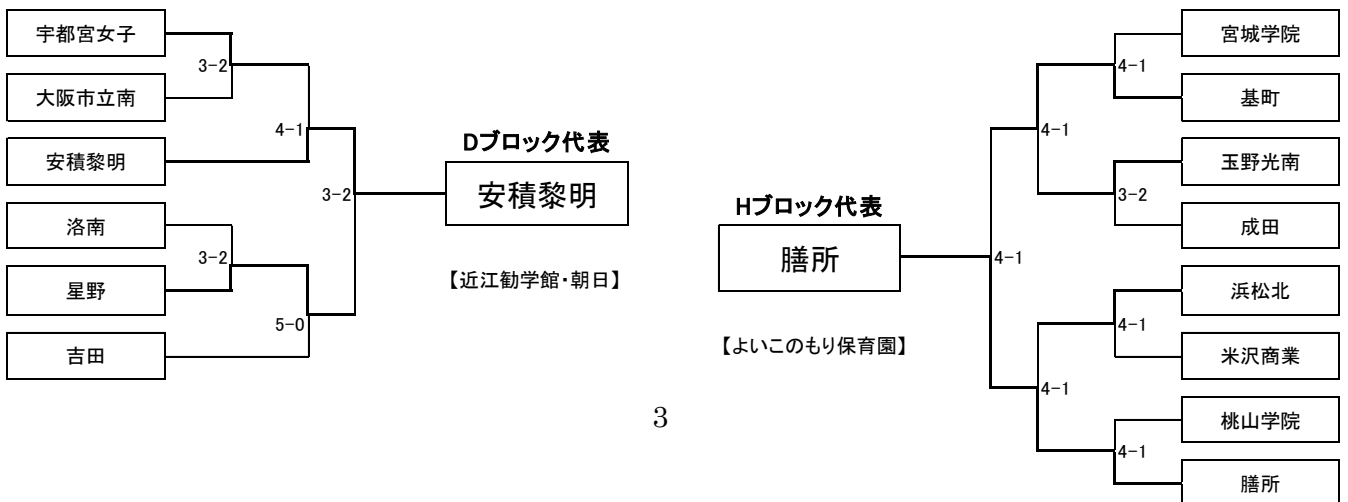

第39回全国高等学校小倉百人一首かるた選手権団体戦予選トーナメント表