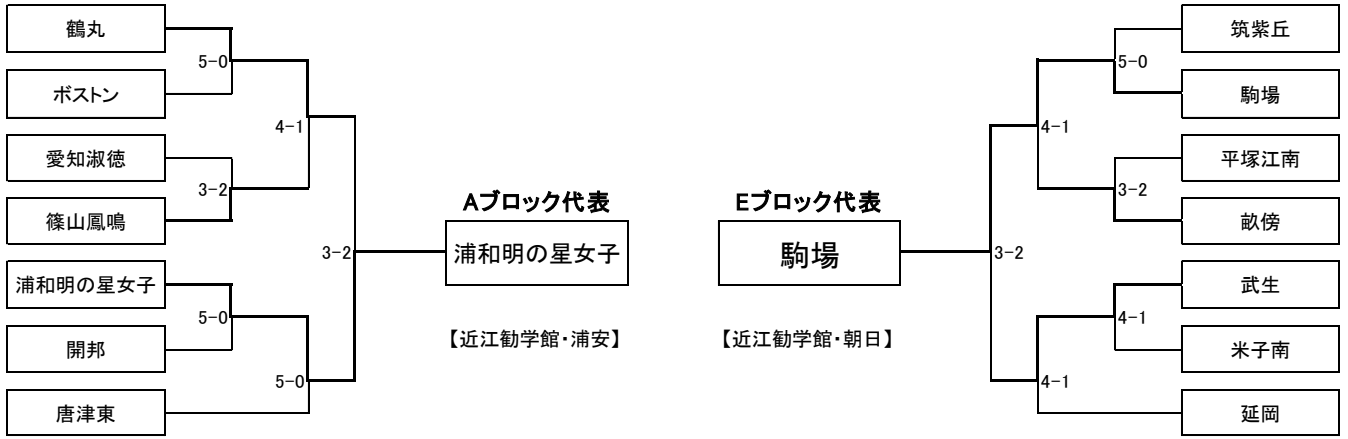

第39回全国高等学校小倉百人一首かるた選手権団体戦予選トーナメント表