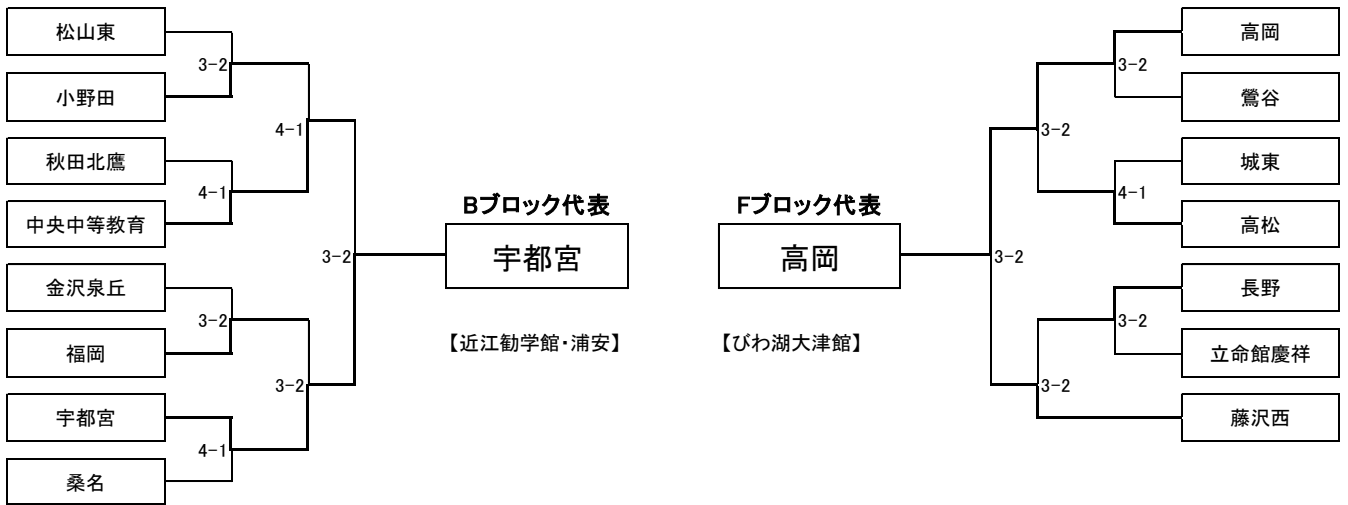

**第39回
全国高等学校小倉百人一首かるた選手権大会**

《団体戦公式記録》

主催：（一社）全日本かるた協会

（公社）全国高等学校文化連盟

（一財）天智聖徳文教財団

主管：日本高等学校かるた連盟

高等学校文化連盟全国小倉百人一首かるた専門部

期日：平成29年7月22日（土）

会場：近江神宮・近江勸学館

びわ湖大津館

目次

- ・ 予選トーナメント結果 P 3
- ・ 決勝トーナメント結果 P 4 ~ P 5
- ・ 予選トーナメント結果詳細 P 6 ~ P 13
- ・ 決勝トーナメント結果詳細 P 14

第39回全国高等学校小倉百人一首かるた選手権団体戦予選トーナメント表

決勝トーナメント出場高校

A	浦和明の星女子高校（埼玉県）
B	宇都宮高校（栃木県）
C	白鷗高校（東京都）
D	安積黎明高校（福島県）
E	駒場高校（東京都）
F	高岡高校（富山県）
G	高崎女子高校（群馬県）
H	膳所高校（滋賀県）

- ◇ 決勝トーナメント進出校は、各ブロックの勝ち上がり校8校とする。
組み合わせは、予選トーナメント終了後、予備抽選によりくじを引く順番を決め、次いで本抽選を行います。

決勝トーナメント成績表

優勝	福島県立 安積黎明高等学校 (福島県)
準優勝	東京都立 白鷗高等学校 (東京都)
3位	滋賀県立 膳所高等学校 (滋賀県)
4位	群馬県立 高崎女子高等学校 (群馬県)

安積黎明高校は初優勝。

福島県の高校としても初めての優勝。