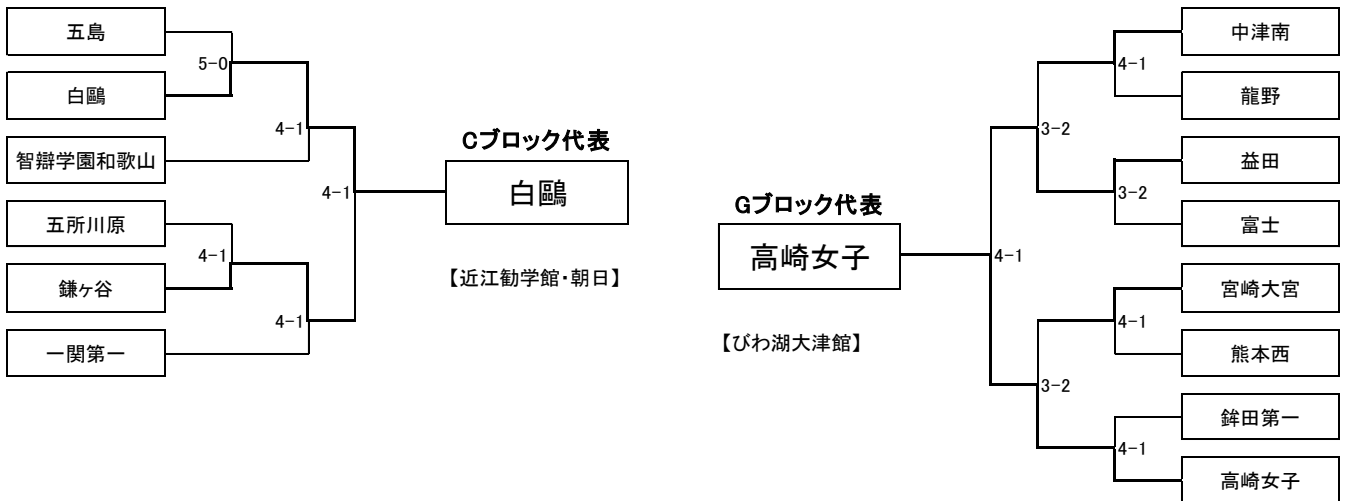

第39回全国高等学校小倉百人一首かるた選手権団体戦予選トーナメント表