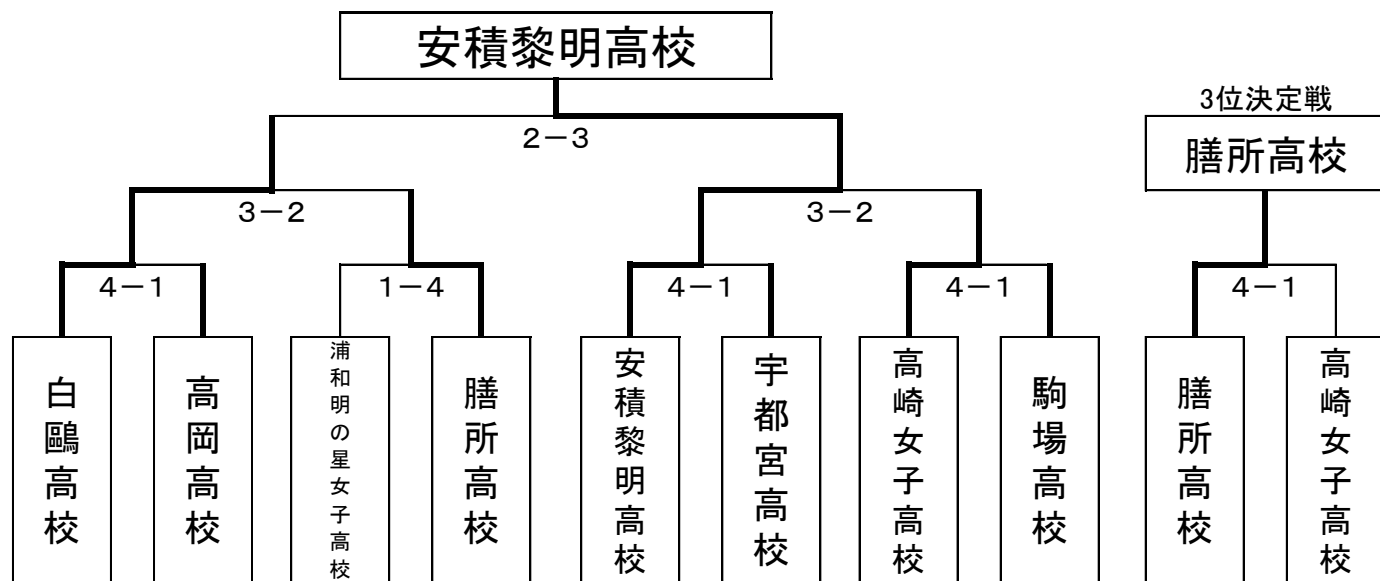

会場：近江神宮・近江勸学館

びわ湖大津館

目次

- ・ 予選トーナメント結果 P 3
- ・ 決勝トーナメント結果 P 4 ~ P 5
- ・ 予選トーナメント結果詳細 P 6 ~ P 13
- ・ 決勝トーナメント結果詳細 P 14

第39回全国高等学校小倉百人一首かるた選手権団体戦予選トーナメント表

決勝トーナメント出場高校

A	浦和明の星女子高校（埼玉県）
B	宇都宮高校（栃木県）
C	白鷗高校（東京都）
D	安積黎明高校（福島県）
E	駒場高校（東京都）
F	高岡高校（富山県）
G	高崎女子高校（群馬県）
H	膳所高校（滋賀県）

- ◇ 決勝トーナメント進出校は、各ブロックの勝ち上がり校8校とする。
組み合わせは、予選トーナメント終了後、予備抽選によりくじを引く順番を決め、次いで本抽選を行います。

決勝トーナメント成績表

優勝	福島県立 安積黎明高等学校 (福島県)
準優勝	東京都立 白鷗高等学校 (東京都)
3位	滋賀県立 膳所高等学校 (滋賀県)
4位	群馬県立 高崎女子高等学校 (群馬県)

安積黎明高校は初優勝。

福島県の高校としても初めての優勝。